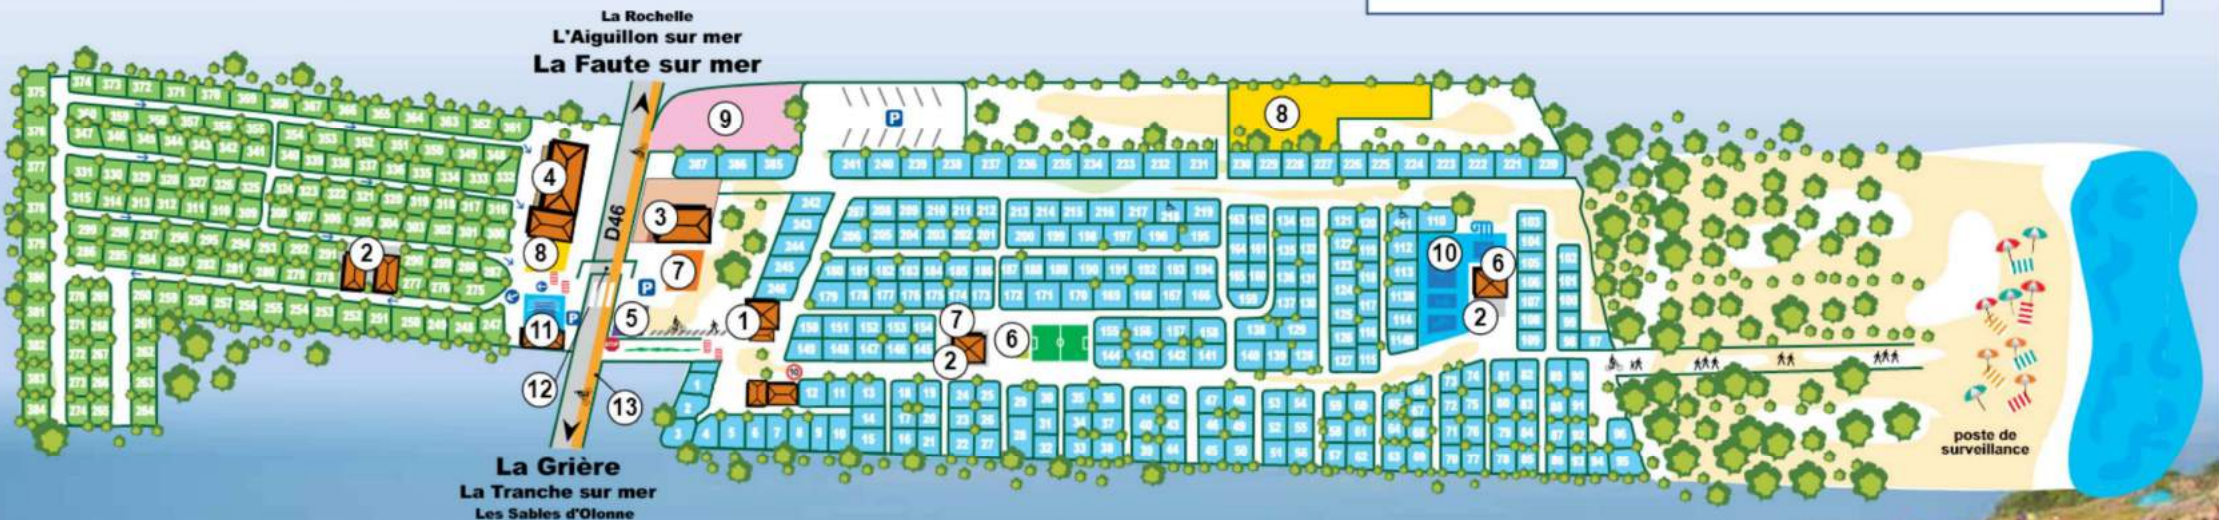

Toute l'équipe  
de l'Escale du Perthuis  
vous souhaite la bienvenue  
et vous invite à passer  
de merveilleuses vacances

Nom : \_\_\_\_\_

Emplacement : \_\_\_\_\_

Code Voiture (barrières) : \_\_\_\_\_

**A**

Code Local Tri Sélectif (à l'entrée) : \_\_\_\_\_ **2019**

	<b>POMPIERS</b>		<b>SAMU</b>
	<b>APPEL D'URGENCE EUROPÉEN</b>		<b>CENTRE ANTI POISON</b> 02 41 48 21 21

- Côté Mer
- Côté Marais
- 1** Accueil *Reception*  
Réception et Documentation
- 2** Sanitaires *Blocks*  
Douches, WC, accès handicapés, laves linge
- 3** Snack Bar / Pizzeria *Snack*  
Plats à emporter - Soirées animées - Retransmission TV

- 4** Epicerie *Grocery*  
Alimentation - Boucherie - Pains - Presse
- 5** Local Tri sélectif avec code
- 6** Animations journée *Activites*  
Terrain multi-sports - ping-pong
- 7** Terrains de pétanque  
Concours Mardis et Vendredis - Molky
- 8** Aires de jeux pour enfants *Kids games*  
Cabane - Tourniquet - Bascule - Tyrolienne

- 9** Fête foraine *Fun fair*  
Manège - Élastique - Barbe à papa
- 10** Piscine extérieure (Juillet et Août) *Aquatic park*  
Toboggans, pataugeoire, miroir d'eau avec jeux
- 11** Piscine couverte et chauffée *Indoor pool*  
Aquagym en Juillet et Août
- 12** Tunnel *Tunnel*  
Passage d'un côté à l'autre sans traverser la route
- 13** Pistes cyclables *Cycle roads*  
Entre la Tranche et la Faute sur Mer