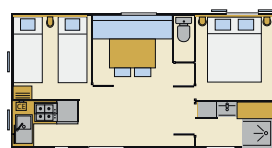

TARIF À LA SEMAINE POUR 5 PERSONNES

Période	du 4 avril au 2 mai	du 2 mai au 27 juin	du 27 juin au 4 juillet
	sem. 15 à 18	sem. 19 à 26	sem. 27
	169 €	249 €	299 €

Période	du 4 juillet au 1er août	du 1er août au 22 août	du 22 août au 29 août	du 29 août au 26 sept.
	sem. 28 à 31	sem. 32 à 34	sem. 35	sem. 36 à 39
Côté Plage	735 €	980 €	588 €	249 €
Côté Terre	686 €	889 €