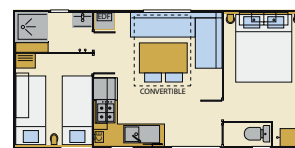

TARIF À LA SEMAINE POUR 5 PERSONNES

Période	du 4 avril au 2 mai	du 2 mai au 27 juin	du 27 juin au 4 juillet
	sem. 15 à 18	sem. 19 à 26	sem. 27
	169 €	249 €	299 €

Période	du 4 juillet au 1er août	du 1er août au 22 août	du 22 août au 29 août	du 29 août au 26 sept.
	sem. 28 à 31	sem. 32 à 34	sem. 35	sem. 36 à 39
Côté Plage	700 €	896 €	546 €	249 €
Côté Terre	658 €	840 €