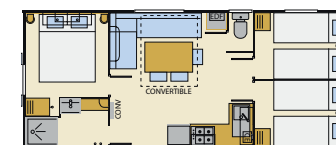

TARIF À LA SEMAINE POUR 6 PERSONNES

Période	du 4 avril au 2 mai	du 2 mai au 27 juin	du 27 juin au 4 juillet	
	sem. 15 à 18	sem. 19 à 26	sem. 27	
	199 €	279 €	329 €	
Période	du 4 juillet au 1er août	du 1er août au 22 août	du 22 août au 29 août	du 29 août au 26 sept.
	sem. 28 à 31	sem. 32 à 34	sem. 35	sem. 36 à 39
Côté Plage	749 €	994 €	595 €	279 €
Côté Terre	700 €	896 €