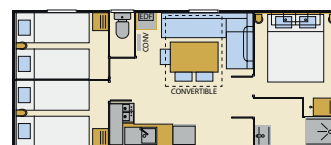

TARIF À LA SEMAINE POUR 6 PERSONNES

Période	du 4 avril au 2 mai	du 2 mai au 27 juin	du 27 juin au 4 juillet	
	sem. 15 à 18	sem. 19 à 26	sem. 27	
	199 €	279 €	329 €	
Période	du 4 juillet au 1er août	du 1er août au 22 août	du 22 août au 29 août	du 29 août au 26 sept.
	sem. 28 à 31	sem. 32 à 34	sem. 35	sem. 36 à 39
Côté Plage	840 €	1085 €	644 €	279 €
Côté Terre	735 €	945 €