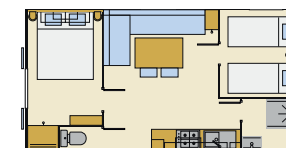

REGATE Duo

4/6

Mobil-home standard (avant 2009)
2 chambres

Confort garanti. Mobil-home de 2^{ème} génération avec salle d'eau et wc dans 2 pièces séparées. Couchage d'appoint 1 place adulte dans le salon. Pas de possibilité de mettre un lit parapluie dans la chambre parentale. Idéal pour une famille de 2 ou 3 enfants.