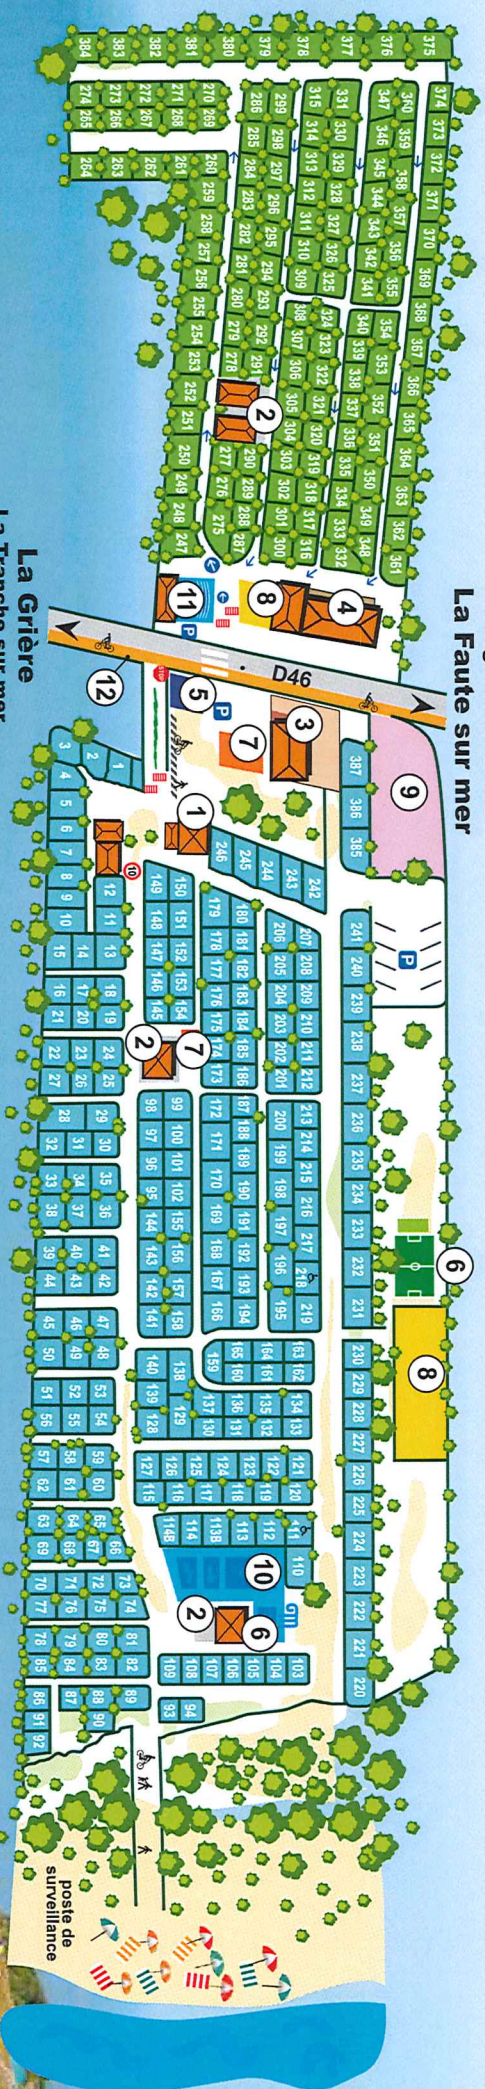

L'ESCALE

DU PERTHUIS

CAMPING

Toute l'équipe
de l'Escale du Perthuis
vous souhaite la bienvenue
et vous invite à passer
de merveilleuses vacances

Nom :

Emplacement :

Code Voiture (barrières) :

Code Local Tri Sélectif (à l'entrée) : **8521**

18

POMPIERS

15

SAMU

112

APPEL D'URGENCE EUROPEEN

CENTRE ANTI POISON

02 41 48 21 21

- **Côté Plage**
- **Côté Terre**
- **1** Accueil Reception
- **2** Sanitaires Blocks
- **3** Snack Bar / Pizzeria
- **4** Epicerie Grocery
- **5** Local Tri sélectif avec code
- **6** Animations Journée
- **7** Terrains de pétanque
- **8** Aires de jeux pour enfants
- **9** Fête foraine
- **10** Piscine extérieure
- **11** Piscine couverte et chauffée
- **12** Pistes cyclables